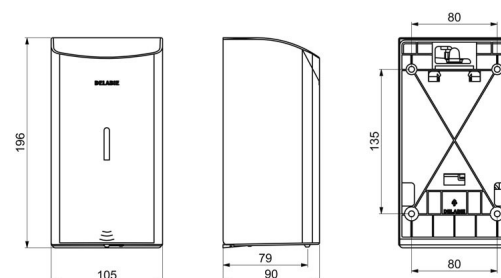

Distributeur de savon mural automatique, 0,5 litre

Réf. 512566P

Distributeur de savon liquide ou gel hydroalcoolique

DESCRIPTION

Distributeur de savon mural automatique, 0,5 litre - Réf. 512566P

Distributeur de savon mural électronique.
 Distributeur de savon liquide ou gel hydroalcoolique.
 Modèle antivandalisme avec serrure et clé standard DELABIE.
 Absence de contact manuel : détection automatique des mains par cellule infrarouge (distance de détection réglable).
 Capot en inox 304 bactériostatique.
 Capot articulé monobloc pour un entretien facile et une meilleure hygiène.
 Pompe antigaspillage : dose de 0,8 ml (réglable jusqu'à 7 doses par détection).
 Fonctionnement possible en mode anticolmatage.
 Distributeur de savon automatique : alimentation par 6 piles fournies AA -1,5 V (DC9V) intégrées dans le corps du distributeur de savon.
 Indicateur lumineux de batterie faible.
 Réservoir avec une large ouverture : facilite le remplissage par des bidons à forte contenance.
 Fenêtre de contrôle de niveau.
 Finition inox 304 poli brillant.
 Épaisseur inox : 1 mm.
 Contenance : 0,5 litre.
 Dimensions : 90 x 105 x 196 mm.
 Pour savon liquide à base végétale de viscosité maximum : 3 000 mPa.s.
 Compatible avec gel hydroalcoolique.
 Marqué CE.
 Distributeur de savon mural automatique garanti 30 ans.

Distributeur de savon mural automatique, 0,5 litre - Réf. 512566P

Alimentation	6 piles AA
Technologie	Électronique
Hauteur	196 mm
Profondeur	90 mm
Largeur	105 mm
Volume	Réservoir 0,5 litre
Épaisseur	1 mm
Finition	Inox 304 poli brillant
Normes	