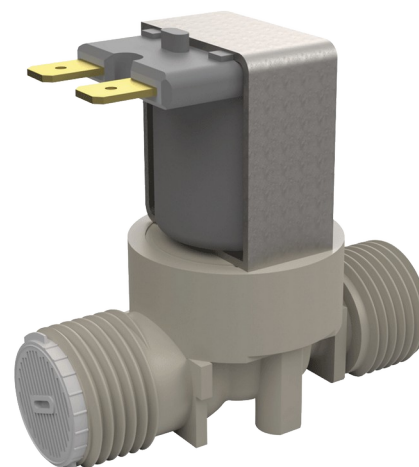

## Electrovanne

Réf. 495626

Pour la gamme TEMPOMATIC

### DESCRIPTION

Electrovanne - Réf. 495626

Electrovanne avec filtre.  
 Pour des produits de la gamme TEMPOMATIC.  
 Raccords M1/2".  
 Fonctionne avec une alimentation 12V.  
 Dimensions : 62 x 50 mm.

### CARACTÉRISTIQUES TECHNIQUES

Electrovanne - Réf. 495626

Alimentation	12 V
Raccordement	1/2"
Technologie	Électronique
Hauteur	50 mm
Longueur	62 mm
Normes	