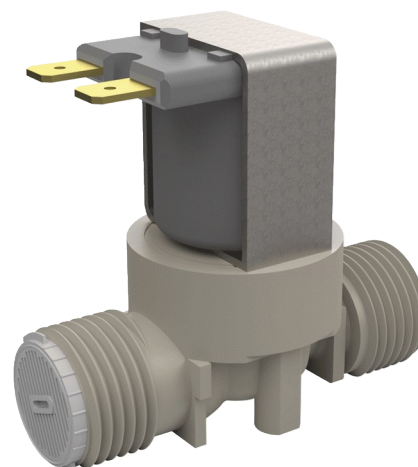

Electrovanne

Réf. 495626

Pour la gamme TEMPOMATIC

DESCRIPTION

Electrovanne - Réf. 495626

Electrovanne avec filtre.
 Pour des produits de la gamme TEMPOMATIC.
 Raccords M1/2".
 Fonctionne avec une alimentation 12V.
 Dimensions : 62 x 50 mm.

AVANTAGES

Maintenance aisée

CARACTÉRISTIQUES TECHNIQUES

Electrovanne - Réf. 495626

Alimentation	12 V
Raccordement	1/2"
Technologie	Électronique
Hauteur	50 mm
Longueur	62 mm
Normes	