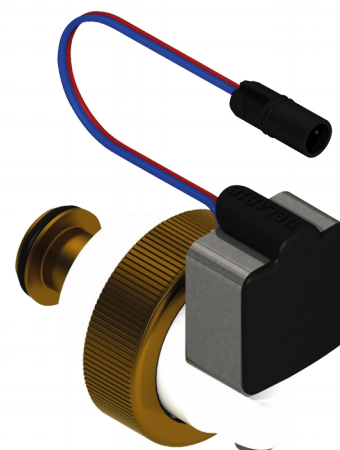

Module électronique

Réf. 461032

Pour TEMPOMATIC WC bicommande

DESCRIPTION

Module électronique - Réf. 461032

Module électronique : cartouche et électrovanne.

Double commande.

Raccord : 1" 1/4

Dimensions : Ø 4

Pour TEMPOMATIC WC bicommande.

AVANTAGES

Bicommande : électronique et déclenchement souple

Maintenance aisée

CARACTÉRISTIQUES TECHNIQUES

Module électronique - Réf. 461032

Raccordement	1" 1/4
--------------	--------

Diamètre	Ø 4
----------	-----