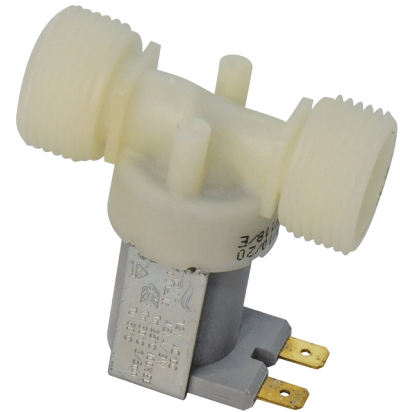

Electrovanne

Réf. 429101

Pour TEMPOMATIC multi-urinoirs

DESCRIPTION

Electrovanne - Réf. 429101

Electrovanne avec filtre.
Pour TEMPOMATIC urinoir.
Raccords M3/4".
Fonctionne avec une alimentation 12V.
Dimensions : 62 x 49,3 mm.

AVANTAGES

Maintenance aisée

CARACTÉRISTIQUES TECHNIQUES

Electrovanne - Réf. 429101

Alimentation	12 V
Raccordement	M 3/4"
Technologie	Électronique
Hauteur	7,8 mm + 49,3 mm
Largeur	62 mm