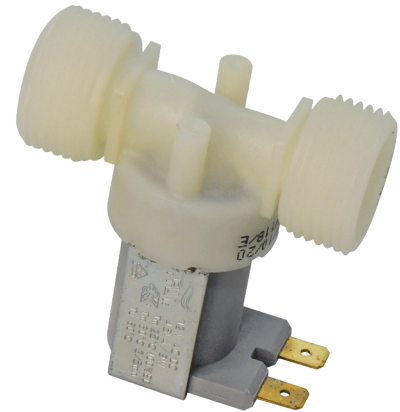

## Electrovanne

Réf. 429101

Pour TEMPOMATIC multi-urinoirs

### DESCRIPTION

Electrovanne - Réf. 429101

Electrovanne avec filtre.  
 Pour TEMPOMATIC urinoir.  
 Raccords M3/4".  
 Fonctionne avec une alimentation 12V.  
 Dimensions : 62 x 49,3 mm.

### CARACTÉRISTIQUES TECHNIQUES

Electrovanne - Réf. 429101

Alimentation	12 V
Raccordement	M 3/4"
Technologie	Électronique
Hauteur	7,8 mm + 49,3 mm
Largeur	62 mm