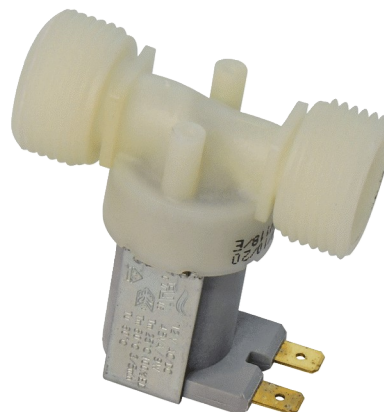

Electrovanne

Réf. 429101

Pour TEMPOMATIC multi-urinoirs

DESCRIPTION

Electrovanne - Réf. 429101

Electrovanne avec filtre.
 Pour TEMPOMATIC urinoir.
 Raccords M3/4".
 Fonctionne avec une alimentation 12V.
 Dimensions : 62 x 49,3 mm.

AVANTAGES

Maintenance aisée

CARACTÉRISTIQUES TECHNIQUES

Electrovanne - Réf. 429101

Alimentation	12 V
Raccordement	M 3/4"
Technologie	Électronique
Hauteur	7,8 mm + 49,3 mm
Largeur	62 mm