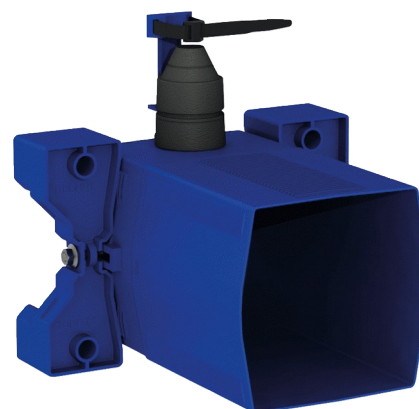

Boîtier d'encastrement étanche pour TEMPOFLUX 3 WC

Réf. 763BOX

Pour robinetterie temporisée de WC - Kit 1/2

DESCRIPTION

Boîtier d'encastrement étanche pour TEMPOFLUX 3 WC - Réf. 763BOX

Boîtier d'encastrement étanche, kit 1/2 :
 Pour système de chasse d'eau sans réservoir par connexion directe à la canalisation.
 Compatible avec robinetterie temporisée pour WC.
 Colerette avec joint d'étanchéité.
 Raccordement hydraulique par l'extérieur et maintenance par l'avant.
 Installation modulable (rails, mur plein, panneau).
 Compatible avec les parements de 10 à 120 mm (en respectant la profondeur d'encastrement minimum de 93 mm).
 Adaptable tuyaux d'alimentation standard ou "pipe in pipe".
 Robinet d'arrêt et de réglage de débit, module de déclenchement et cartouche intégrés et accessibles par l'avant.
 Protection antisiphonique à l'intérieur du boîtier.
 Purge du réseau sécurisée sans élément sensible.
 Sortie avec douille pour tube PVC Ø 26/32.
 Garantie 30 ans.
 A commander avec les plaques de commande de références 763000, 763040, 763041ou 763030.

CARACTÉRISTIQUES TECHNIQUES

Boîtier d'encastrement étanche pour TEMPOFLUX 3 WC - Réf. 763BOX

Raccordement	F3/4"
Technologie	Temporisée
Hauteur	150 mm
Profondeur	93 à 190 mm
Largeur	225 mm
Normes	 
Garantie	

AVANTAGES

Installation encastrable aisée

Boîtier 100% étanche

Adaptable à l'épaisseur de cloison