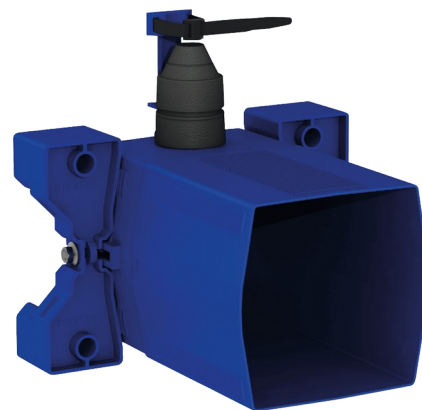

## Boîtier d'encastrement étanche pour TEMPOFLUX 3 WC

Réf. 763BOX

Pour robinetterie temporisée de WC - Kit 1/2

### DESCRIPTION

**Boîtier d'encastrement étanche pour TEMPOFLUX 3 WC - Réf. 763BOX**

Boîtier d'encastrement étanche, kit 1/2 :  
 Pour système de chasse d'eau sans réservoir par connexion directe à la canalisation.  
 Compatible avec robinetterie temporisée pour WC.  
 Colletette avec joint d'étanchéité.  
 Raccordement hydraulique par l'extérieur et maintenance par l'avant.  
 Installation modulable (rails, mur plein, panneau).  
 Compatible avec les parements de 10 à 120 mm (en respectant la profondeur d'encastrement minimum de 93 mm).  
 Adaptable tuyaux d'alimentation standard ou "pipe in pipe".  
 Robinet d'arrêt et de réglage de débit, module de déclenchement et cartouche intégrés et accessibles par l'avant.  
 Protection antisiphonique à l'intérieur du boîtier.  
 Purge du réseau sécurisée sans élément sensible.  
 Sortie avec douille pour tube PVC Ø 26/32.  
 Garantie 30 ans.  
 A commander avec les plaques de commande de références 763000, 763040, 763041ou 763030.

### CARACTÉRISTIQUES TECHNIQUES

**Boîtier d'encastrement étanche pour TEMPOFLUX 3 WC - Réf. 763BOX**

Raccordement	F3/4"
Technologie	Temporisée
Hauteur	150 mm
Profondeur	93 à 190 mm
Largeur	225 mm
Normes	 
Garantie	