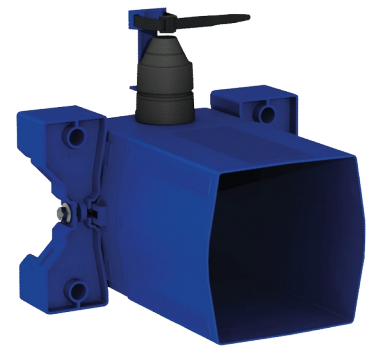

Boîtier d'encastrement étanche pour TEMPOMATIC WC

Réf. 464SBOX

Sur secteur, Kit 1/2

DESCRIPTION

Boîtier d'encastrement étanche pour TEMPOMATIC WC - Réf. 464SBOX

Boîtier d'encastrement étanche, kit 1/2 :
 Pour système de chasse d'eau sans réservoir : par connexion directe à la canalisation.
 Compatible avec robinetterie électronique pour WC.
 Compatible alimentation sur secteur 230/6 V (câble et transformateur fournis).
 Colerette avec joint d'étanchéité.
 Raccordement hydraulique par l'extérieur et maintenance par l'avant.
 Installation modulable (rails, mur plein, panneau).
 Compatible avec les parements de 10 à 120 mm (en respectant la profondeur d'encastrement minimum de 93 mm).
 Adaptable tuyaux d'alimentation standard ou "pipe in pipe".
 Robinet d'arrêt et de réglage de débit, module de déclenchement et électronique intégrés et accessibles par l'avant.
 Protection antisiphonique à l'intérieur du boîtier.
 Purge du réseau sécurisée sans élément sensible.
 Sortie avec douille pour tube PVC Ø26/32.
 Garantie 30 ans.
 A commander avec les plaques de commande de références 464000, 464050, 465000 ou 465050.

CARACTÉRISTIQUES TECHNIQUES

Boîtier d'encastrement étanche pour TEMPOMATIC WC - Réf. 464SBOX

Raccordement	F3/4"
Hauteur	150 mm
Profondeur	93 à 190 mm
Largeur	225 mm
Normes	 
Garantie	

AVANTAGES

-  Installation encastrable aisée
-  Boîtier 100% étanche
-  Adaptable à l'épaisseur de cloison
-  Compatibilité alimentation secteur