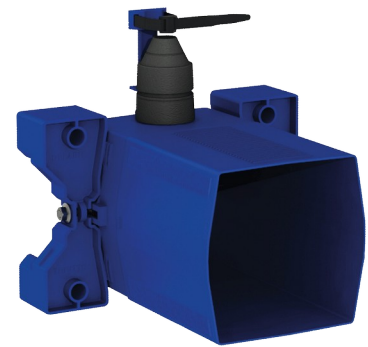

# Boîtier d'encastrement étanche pour TEMPOMATIC WC

Réf. 464SBOX

Sur secteur, Kit 1/2

## DESCRIPTION

**Boîtier d'encastrement étanche pour TEMPOMATIC WC - Réf. 464SBOX**

Boîtier d'encastrement étanche, kit 1/2 :  
 Pour système de chasse d'eau sans réservoir : par connexion directe à la canalisation.  
 Compatible avec robinetterie électronique pour WC.  
 Compatible alimentation sur secteur 230/6 V (câble et transformateur fournis).  
 Colerette avec joint d'étanchéité.  
 Raccordement hydraulique par l'extérieur et maintenance par l'avant.  
 Installation modulable (rails, mur plein, panneau).  
 Compatible avec les parements de 10 à 120 mm (en respectant la profondeur d'encastrement minimum de 93 mm).  
 Adaptable tuyaux d'alimentation standard ou "pipe in pipe".  
 Robinet d'arrêt et de réglage de débit, module de déclenchement et électronique intégrés et accessibles par l'avant.  
 Protection antisiphonique à l'intérieur du boîtier.  
 Purge du réseau sécurisée sans élément sensible.  
 Sortie avec douille pour tube PVC Ø26/32.  
 Garantie 30 ans.  
 A commander avec les plaques de commande de références 464000, 464050, 465000 ou 465050.

## CARACTÉRISTIQUES TECHNIQUES

**Boîtier d'encastrement étanche pour TEMPOMATIC WC - Réf. 464SBOX**

Raccordement	F3/4"
Hauteur	150 mm
Profondeur	93 à 190 mm
Largeur	225 mm
Normes	 
Garantie	