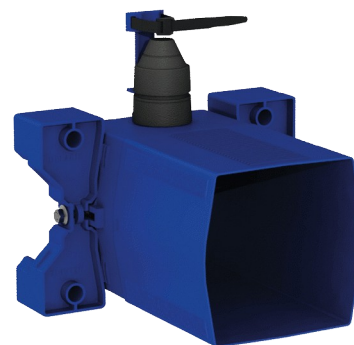

Boîtier d'encastement étanche pour TEMPOMATIC WC

Réf. 464SBOX

Sur secteur, Kit 1/2

DESCRIPTION

Boîtier d'encastement étanche pour TEMPOMATIC WC - Réf. 464SBOX

Boîtier d'encastement étanche, kit 1/2 :
 Pour système de chasse d'eau sans réservoir : par connexion directe à la canalisation.
 Compatible avec robinetterie électronique pour WC.
 Compatible alimentation sur secteur 230/6 V (câble et transformateur fournis).
 Colerette avec joint d'étanchéité.
 Raccordement hydraulique par l'extérieur et maintenance par l'avant.
 Installation modulable (rails, mur plein, panneau).
 Compatible avec les parements de 10 à 120 mm (en respectant la profondeur d'encastement minimum de 93 mm).
 Adaptable tuyaux d'alimentation standard ou "pipe in pipe".
 Robinet d'arrêt et de réglage de débit, module de déclenchement et électronique intégrés et accessibles par l'avant.
 Protection antisiphonique à l'intérieur du boîtier.
 Purge du réseau sécurisée sans élément sensible.
 Sortie avec douille pour tube PVC Ø26/32.
 Garantie 30 ans.
 A commander avec les plaques de commande de références 464000, 464050, 465000 ou 465050.

CARACTÉRISTIQUES TECHNIQUES

Boîtier d'encastement étanche pour TEMPOMATIC WC - Réf. 464SBOX

Raccordement	F3/4"
Hauteur	150 mm
Profondeur	93 à 190 mm
Largeur	225 mm
Normes	
Garantie	

AVANTAGES

Installation encastrable aisée

Boîtier 100% étanche

Adaptable à l'épaisseur de cloison

Compatibilité alimentation secteur