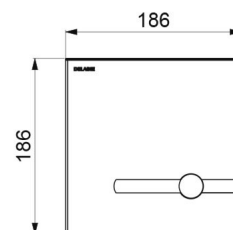

AVANTAGES

Hygiène totale : absence de contact manuel

Chasse directe : pas de stagnation d'eau

Déclenchement volontaire ou automatique

Alimentation secteur 230/6 V