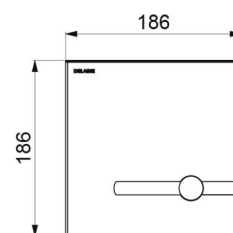

AVANTAGES

Hygiène totale : absence de contact manuel

Chasse directe : pas de stagnation d'eau

Déclenchement volontaire ou automatique

Alimentation secteur 230/6 V