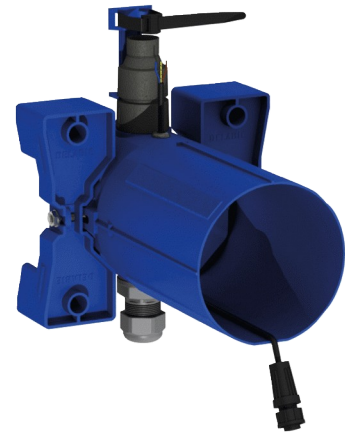

# Boîtier encastré étanche pour TEMPOMATIC 4 urinoir

Réf. 430SBOX

Pour robinetterie automatique d'urinoir

## DESCRIPTION

**Boîtier encastré étanche pour TEMPOMATIC 4 urinoir - Réf. 430SBOX**

Boîtier d'encastrement étanche pour robinet électronique d'urinoir, kit 1/2 : Compatible alimentation sur secteur 230/6 V (câble et transformateur fournis).

Collerette avec joint d'étanchéité.

Raccordement hydraulique par l'extérieur et maintenance par l'avant.

Installation modulable (rails, mur plein, panneau).

Compatible avec les parements de 10 à 120 mm (en respectant la profondeur d'encastrement minimum de 83 mm).

Adaptable tuyaux d'alimentation standard ou "pipe in pipe".

Robinetterie configurée pour une purge des réseaux sécurisée sans élément sensible, et accessoires de raccordement.

Raccordement avec nez de jonction Ø 35 (pour urinoirs standard) ou avec raccord laiton 1/2" (pour urinoirs avec alimentation par flexible).