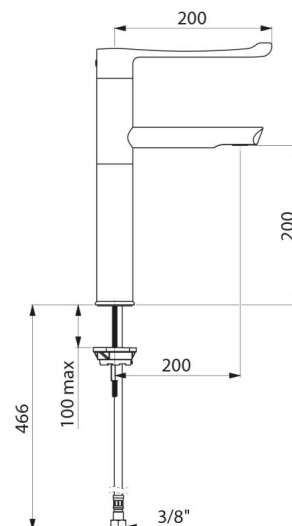

Mitigeur de lavabo mécanique séquentiel BIOSAFE

Réf. 2665T5

Mitigeur haut monotrou séquentiel H.200 L.200

DESCRIPTION

Mitigeur de lavabo mécanique séquentiel BIOSAFE - Réf. 2665T5

Mitigeur de lavabo haut mécanique sur gorge.
Mitigeur mécanique séquentiel : ouverture et fermeture sur l'eau froide sur une plage de 70°.
Mitigeur monotrou avec bec fixe H.200 L.200.
Mitigeur haut avec sortie BIOSAFE hygiénique adaptée à la pose d'un filtre terminal BIOFIL.
Cartouche céramique séquentielle Ø 35 avec butée de température maximale pré réglée.
Bec avec tube à intérieur lisse, sans niche bactérienne, et à très faible contenance d'eau.
La vitesse de l'eau dans ce tube réduit considérablement le développement du biofilm.
Possibilité de réaliser aisément un choc thermique sans démontage de la manette ni coupure de l'alimentation en eau froide.
Corps à très faible contenance d'eau (limite les niches bactériennes).
Débit régulé à 5 l/min.
Levier Hygiène L.200 pour commande sans contact manuel.
Flexibles PEX F3/8" tournants.
Aucun risque d'intercommunication entre l'eau chaude et l'eau froide.
Absence de clapet antiretour sur les arrivées.
Fixation renforcée par 2 tiges Inox.
Mitigeur mécanique particulièrement adapté pour les établissements de santé, EHPAD, hôpitaux et cliniques.
Mitigeur séquentiel adapté aux personnes à mobilité réduite (PMR).
Mitigeur conforme aux exigences de la norme NF Médical.
Mitigeur garanti 30 ans.

CARACTÉRISTIQUES TECHNIQUES

Mitigeur de lavabo mécanique séquentiel BIOSAFE - Réf. 2665T5

Alimentation	3/8"
Technologie	Mitigeur mécanique séquentiel
Hauteur de goutte	200 mm
Longueur de bec	200 mm
Débit	5 l/min
Butée de température	OUI
Finition	Laiton chromé
Normes	ACS

AVANTAGES