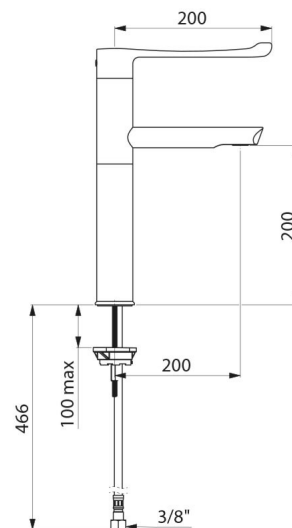

Mitigeur de lavabo mécanique séquentiel BIOSAFE

Réf. 2665T5

Mitigeur haut monotrou séquentiel H.200 L.200

DESCRIPTION

Mitigeur de lavabo mécanique séquentiel BIOSAFE - Réf. 2665T5

Mitigeur de lavabo haut mécanique sur gorge.
Mitigeur mécanique séquentiel : ouverture et fermeture sur l'eau froide sur une plage de 70°.
Mitigeur monotrou avec bec fixe H.200 L.200.
Mitigeur haut avec sortie BIOSAFE hygiénique adaptée à la pose d'un filtre terminal BIOFIL.
Cartouche céramique séquentielle Ø 35 avec butée de température maximale pré réglée.
Bec avec tube à intérieur lisse, sans niche bactérienne, et à très faible contenance d'eau.
La vitesse de l'eau dans ce tube réduit considérablement le développement du biofilm.
Possibilité de réaliser aisément un choc thermique sans démontage de la manette ni coupure de l'alimentation en eau froide.
Corps à très faible contenance d'eau (limite les niches bactériennes).
Débit régulé à 5 l/min.
Levier Hygiène L.200 pour commande sans contact manuel.
Flexibles PEX F3/8" tournants.
Aucun risque d'intercommunication entre l'eau chaude et l'eau froide.
Absence de clapet antiretour sur les arrivées.
Fixation renforcée par 2 tiges Inox.
Mitigeur mécanique particulièrement adapté pour les établissements de santé, EHPAD, hôpitaux et cliniques.
Mitigeur séquentiel adapté aux personnes à mobilité réduite (PMR).
Mitigeur conforme aux exigences de la norme NF Médical.
Mitigeur garanti 30 ans.

CARACTÉRISTIQUES TECHNIQUES

Mitigeur de lavabo mécanique séquentiel BIOSAFE - Réf. 2665T5

Alimentation	3/8"
Technologie	Mitigeur mécanique séquentiel
Hauteur de goutte	200 mm
Longueur de bec	200 mm
Débit	5 l/min
Butée de température	OUI
Finition	Laiton chromé
Normes	ACS

AVANTAGES