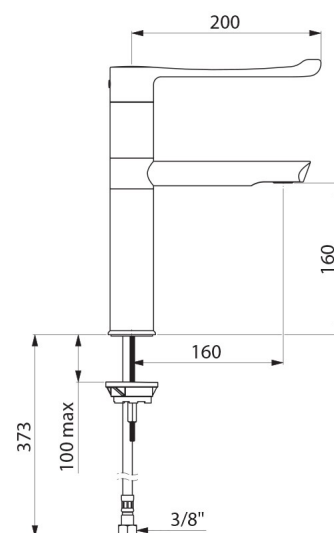

Mitigeur de lavabo mécanique séquentiel BIOSAFE

Réf. 2664T1

Mitigeur haut monotrou séquentiel H.160 L.160

DESCRIPTION

Mitigeur de lavabo mécanique séquentiel BIOSAFE - Réf. 2664T1

Mitigeur de lavabo haut mécanique sur gorge.
Mitigeur mécanique séquentiel : ouverture et fermeture sur l'eau froide sur une plage de 70°.
Mitigeur monotrou avec bec orientable H.160 L.160.
Mitigeur haut avec sortie BIOSAFE hygiénique adaptée à la pose d'un filtre terminal BIOFIL.
Cartouche céramique séquentielle Ø 35 avec butée de température maximale pré réglée.
Bec avec tube à intérieur lisse, sans niche bactérienne, et à très faible contenance d'eau.
La vitesse de l'eau dans ce tube réduit considérablement le développement du biofilm.
Possibilité de réaliser aisément un choc thermique sans démontage de la manette ni coupure de l'alimentation en eau froide.
Corps à très faible contenance d'eau (limite les niches bactériennes).
Débit régulé à 5 l/min.
Levier Hygiène L.200 pour commande sans contact manuel.
Flexibles PEX F3/8" tournants.
Aucun risque d'intercommunication entre l'eau chaude et l'eau froide.
Absence de clapet antiretour sur les arrivées.
Fixation renforcée par 2 tiges Inox.
Mitigeur mécanique particulièrement adapté pour les établissements de santé, EHPAD, hôpitaux et cliniques.
Mitigeur séquentiel adapté aux personnes à mobilité réduite (PMR).
Mitigeur conforme aux exigences de la norme NF Médical.
Mitigeur garanti 30 ans.

CARACTÉRISTIQUES TECHNIQUES

Mitigeur de lavabo mécanique séquentiel BIOSAFE - Réf. 2664T1

Alimentation	3/8"
Technologie	Mitigeur mécanique séquentiel
Hauteur de goutte	160 mm
Longueur de bec	160 mm
Débit	5 l/min
Butée de temperature	OUI
Finition	Laiton chromé
Normes	ACS

AVANTAGES