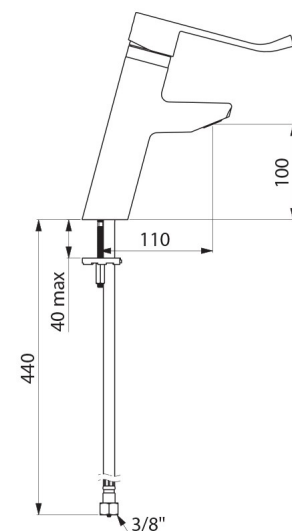

Mitigeur de lavabo à équilibrage de pression **SECURITHERM EP BIOSAFE**

Réf. 2921LEP

Mitigeur mécanique monotrou H.100 L.110

DESCRIPTION

Mitigeur de lavabo à équilibrage de pression SECURITHERM EP BIOSAFE
- Réf. 2921LEP

Mitigeur de lavabo mécanique à équilibrage de pression sur gorge.
Mitigeur monotrou avec bec H.100 L.110 équipé d'une sortie BIOSAFE hygiénique.

Bec adapté à la pose d'un filtre terminal BIOFIL.

Cartouche céramique Ø 35 à équilibrage de pression avec butée de température maximale pré réglée.

Sécurité antibrûlure totale : débit d'EC restreint en cas de coupure d'EF (et inversement).

Température constante quelles que soient les variations de pression et de débit dans le réseau.

Bec avec tube à intérieur lisse, sans niche bactérienne, et à très faible contenance d'eau.

La vitesse de l'eau dans ce tube réduit considérablement le développement du biofilm.

Possibilité de réaliser aisément un choc thermique sans démontage de la manette ni coupure de l'alimentation en eau froide.

Corps à très faible contenance d'eau (limite les niches bactériennes).

Débit régulé à 5 l/min.

Commande par levier Hygiène L.150.

Sans tirette ni vidage.

Flexibles PEX F3/8" tournants avec filtres et clapets antiretour.

Fixation renforcée par 2 tiges Inox.

Mitigeur mécanique à équilibrage de pression SECURITHERM particulièrement adapté pour les établissements de santé, EHPAD, hôpitaux et cliniques.

Mitigeur monotrou adapté aux personnes à mobilité réduite (PMR).

Mitigeur garanti 30 ans.

CARACTÉRISTIQUES TECHNIQUES

Mitigeur de lavabo à équilibrage de pression SECURITHERM EP BIOSAFE
- Réf. 2921LEP