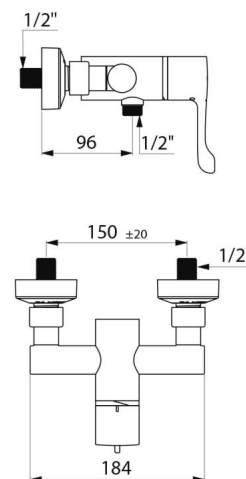

AVANTAGES

- Séquentiel : ouverture/fermeture sur l'eau froide
- Hygiène maximale : absence de clapet antiretour
- SECURITHERM : sécurité antibrûlure optimale
- Thermostatique : stabilité de température totale