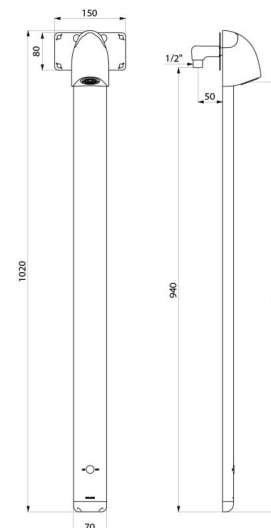

CARACTÉRISTIQUES TECHNIQUES

Colonne de douche automatique SPORTING 2 SECURITHERM - Réf. 714916

Alimentation	Piles CR123 Lithium 6 V
Raccordement	M1/2"
Technologie	Électronique
Hauteur	1020 mm
Profondeur	21 mm
Largeur	70 mm

AVANTAGES

- Économie d'eau de 80 %
- Rinçage périodique antiprolifération bactérienne
- Arrêt immédiat en cas de coupure d'eau froide
- Formes fuyantes, fixations invisibles