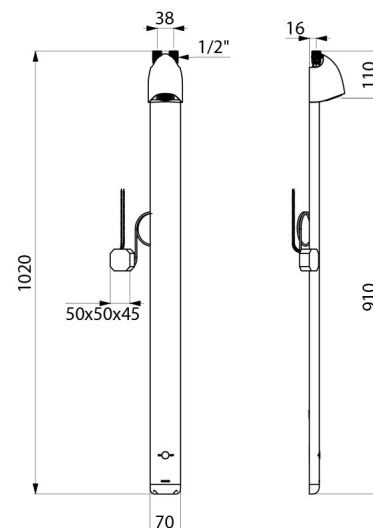

CARACTÉRISTIQUES TECHNIQUES

Colonne de douche automatique SPORTING 2 SECURITHERM - Réf. 714900

Alimentation	Secteur 230/6 V
Raccordement	M1/2"
Technologie	Électronique
Hauteur	1020 mm
Profondeur	21 mm
Largeur	70 mm
Débit	6 l/min
Finition	Aluminium

AVANTAGES

- Hyper-économie d'eau de 80 %
- Rinçage périodique antiprolifération bactérienne
- Arrêt immédiat en cas de coupure d'eau froide
- Formes fuyantes, fixations invisibles