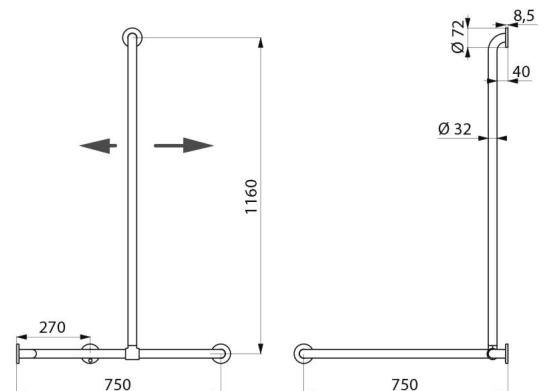

Barre de douche d'angle avec remontée coulissante Inox brillant

Réf. 5481P

Inox poli brillant UltraPolish

DESCRIPTION

Barre de douche d'angle avec remontée coulissante Inox brillant - Réf. 5481P

Barre de maintien d'angle 2 murs avec remontée verticale coulissante Ø 32, pour personne à mobilité réduite (PMR).

Peut recevoir un siège de douche à accrocher (à commander séparément).

Utilisation comme barre d'appui et de maintien debout.

Aide et sécurise l'entrée et le déplacement dans la douche.

Fait fonction de barre de douche d'angle en ajoutant un support de douchette et/ou un porte-savon.

Emplacement de la remontée verticale réglable à la pose : possibilité de décaler sur la droite ou sur la gauche la position de la remontée afin de s'adapter à l'installation (emplacement de la robinetterie, profondeur du siège de douche...).

Dimensions : 1 160 x 750 x 750 mm.

Montage possible avec remontée verticale à gauche ou à droite.

Tube Inox 304 bactériostatique.

Finition Inox poli brillant UltraPolish, surface sans porosité et homogène facilitant l'entretien et l'hygiène.

Assemblage de la platine au tube par un cordon de soudure sécurité invisible (procédé exclusif "ArN-Securit").

Ecartement entre la barre et le mur de 40 mm : encombrement minimum interdisant le passage de l'avant-bras afin d'éviter les risques de fractures lors d'une chute.

Fixations invisibles par platine 3 trous, Ø 72.

Platines et caches en Inox 304.

Livrée avec vis Inox pour mur béton.

Testée à plus de 200 kg. Maximum utilisateur recommandé : 135 kg.

Barre garantie 30 ans. Marquage CE.

CARACTÉRISTIQUES TECHNIQUES

Barre de douche d'angle avec remontée coulissante Inox brillant - Réf. 5481P