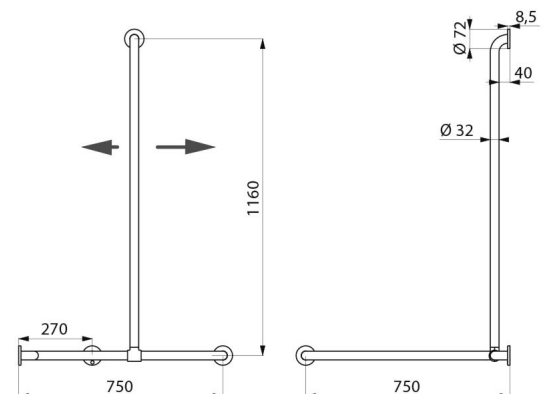

Barre de douche d'angle avec remontée coulissante Inox brillant

Réf. 5481P

Inox poli brillant UltraPolish

DESCRIPTION

Barre de douche d'angle avec remontée coulissante Inox brillant - Réf. 5481P

Barre de maintien d'angle 2 murs avec remontée verticale coulissante Ø 32, pour personne à mobilité réduite (PMR).
Peut recevoir un siège de douche à accrocher (à commander séparément).
Utilisation comme barre d'appui et de maintien debout.
Aide et sécurise l'entrée et le déplacement dans la douche.
Fait fonction de barre de douche d'angle en ajoutant un support de douchette et/ou un porte-savon.

Emplacement de la remontée verticale réglable à la pose : possibilité de décaler sur la droite ou sur la gauche la position de la remontée afin de s'adapter à l'installation (emplacement de la robinetterie, profondeur du siège de douche...).

Dimensions : 1 160 x 750 x 750 mm.

Montage possible avec remontée verticale à gauche ou à droite.

Tube Inox 304 bactériostatique.

Finition Inox poli brillant UltraPolish, surface sans porosité et homogène facilitant l'entretien et l'hygiène.

Assemblage de la platine au tube par un cordon de soudure sécurité invisible (procédé exclusif "ArN-Securit").

Ecartement entre la barre et le mur de 40 mm : encombrement minimum interdisant le passage de l'avant-bras afin d'éviter les risques de fractures lors d'une chute.

Fixations invisibles par platine 3 trous, Ø 72.

Platines et caches en Inox 304.

Livrée avec vis Inox pour mur béton.

Testée à plus de 200 kg. Maximum utilisateur recommandé : 135 kg.

Barre garantie 30 ans. Marquage CE.

CARACTÉRISTIQUES TECHNIQUES

Barre de douche d'angle avec remontée coulissante Inox brillant - Réf. 5481P