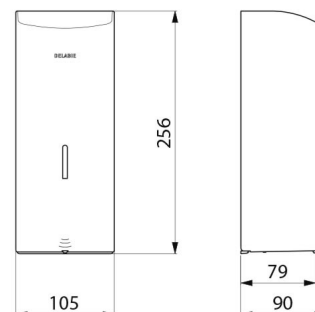

## DESCRIPTION

**Distributeur de savon mural automatique, 1 litre - Réf. 512066W**

Distributeur de savon mural électronique.  
 Distributeur de savon liquide ou gel hydroalcoolique.  
 Modèle antivandalisme avec serrure et clé standard DELABIE.  
 Absence de contact manuel : détection automatique des mains par cellule infrarouge (distance de détection réglable).  
 Capot en inox 304 bactériostatique.  
 Capot articulé monobloc pour un entretien facile et une meilleure hygiène.  
 Pompe antigaspillage : dose de 0,8 ml (réglable jusqu'à 7 doses par détection).  
 Fonctionnement possible en mode anticolmatage.  
 Distributeur automatique de savon : alimentation par 6 piles fournies AA -1,5 V (DC9V) intégrées dans le corps du distributeur de savon.  
 Indicateur lumineux de batterie faible.  
 Réservoir avec une large ouverture : facilite le remplissage par des bidons à forte contenance.  
 Fenêtre de contrôle de niveau.  
 Finition inox 304 époxy blanc.  
 Épaisseur inox : 1 mm.  
 Contenance : 1 litre.  
 Dimensions : 90 x 105 x 256 mm.  
 Pour savon liquide à base végétale de viscosité maximum : 3 000 mPa.s.  
 Compatible avec gel hydroalcoolique.  
 Marqué CE.  
 Distributeur de savon mural automatique garanti 30 ans.

## CARACTÉRISTIQUES TECHNIQUES

**Distributeur de savon mural automatique, 1 litre - Réf. 512066W**

Alimentation	6 piles AA
Technologie	Détection infrarouge
Hauteur	256 mm
Profondeur	90 mm
Largeur	105 mm
Volume	Réservoir 1 litre
Épaisseur	1 mm
Finition	Inox 304 époxy blanc
Normes	 