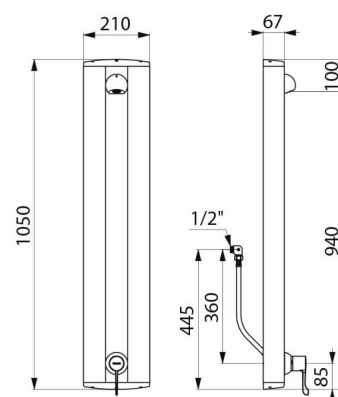

Réf. H9634

Thermostatique séquentiel

DESCRIPTION

Colonne de douche aluminium avec mitigeur séquentiel SECURITHERM - Réf. H9634

Panneau de douche SECURITHERM aluminium anodisé pour installation murale en applique.

Mitigeur thermostatique séquentiel SECURITHERM (non-temporisé).

Température réglable : eau froide jusqu'à 39°C.

Butée de température verrouillée à 39°C, réglable.

Sécurité antibrûlure : fermeture automatique en cas de coupure d'alimentation en eau froide.

Fonction anti "douche froide" : fermeture automatique en cas de coupure d'eau chaude.

Possibilité de choc thermique.

Pomme de douche ROUND chromée, inviolable et antitartre avec régulation automatique de débit à 6 l/min à 3 bar.

Jet pluie confort.

Levier Hygiène L.100.

Alimentation cachée par flexibles M1/2".

Fixations cachées.

Filtres.

Garantie 30 ans.

CARACTÉRISTIQUES TECHNIQUES

Colonne de douche aluminium avec mitigeur séquentiel SECURITHERM - Réf. H9634

Alimentation	Cachée par flexibles M1/2"
Raccordement	M1/2"
Technologie	SECURITHERM thermostatique séquentiel
Hauteur	1050 mm
Largeur	210 mm
Débit	6 l/min
Butée de temperature	39°C
Finition	Aluminium
Normes	ACS
Garantie	

AVANTAGES

SECURITHERM : sécurité antibrûlure optimale

Absence de clapet antiretour sur les arrivées

Thermostatique : stabilité de température totale

Ouverture/fermeture séquentielles sur l'eau froide