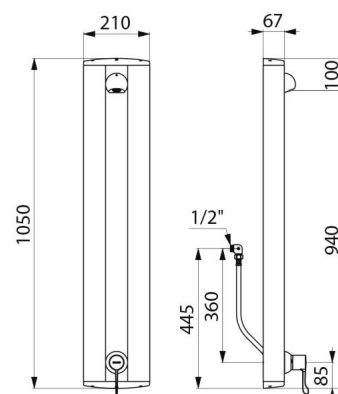

Réf. H9634

Thermostatique séquentiel

DESCRIPTION

Colonne de douche aluminium avec mitigeur séquentiel SECURITHERM -
Réf. H9634

Panneau de douche SECURITHERM aluminium anodisé pour installation murale en applique.

Mitigeur thermostatique séquentiel SECURITHERM (non-temporisé).

Température réglable : eau froide jusqu'à 39°C.

Butée de température verrouillée à 39°C, réglable.

Sécurité antibrûlure : fermeture automatique en cas de coupure d'alimentation en eau froide.

Fonction anti "douche froide" : fermeture automatique en cas de coupure d'eau chaude.

Possibilité de choc thermique.

Pomme de douche ROUND chromée, inviolable et antitartre avec régulation automatique de débit à 6 l/min à 3 bar.

Jet pluie confort.

Levier Hygiène L.100.

Alimentation cachée par flexibles M1/2".

Fixations cachées.

Filtres.

Garantie 30 ans.

CARACTÉRISTIQUES TECHNIQUES

Colonne de douche aluminium avec mitigeur séquentiel SECURITHERM -
Réf. H9634

Alimentation	Cachée par flexibles M1/2"
Raccordement	M1/2"
Technologie	SECURITHERM thermostatique séquentiel
Hauteur	1050 mm
Largeur	210 mm
Débit	6 l/min
Butée de temperature	39°C
Finition	Aluminium
Normes	ACS
Garantie	

AVANTAGES

SECURITHERM : sécurité antibrûlure optimale

Absence de clapet antiretour sur les arrivées

Thermostatique : stabilité de température totale

Ouverture/fermeture séquentielles sur l'eau froide