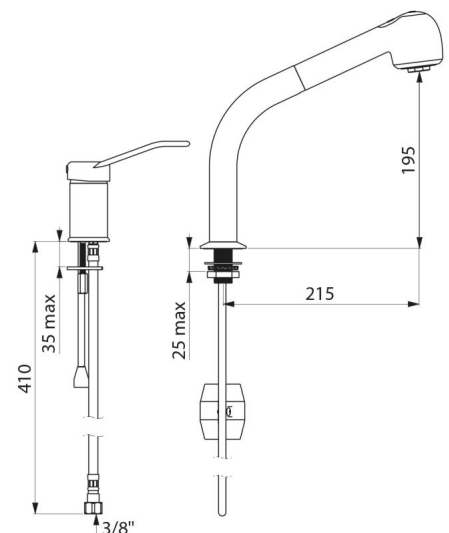

Robinetterie à équilibrage de pression avec douchette extractible

Réf. 2599EP

Mitigeur évier EP avec douchette extractible

DESCRIPTION

Robinetterie à équilibrage de pression avec douchette extractible - Réf. 2599EP

Mitigeur évier avec douchette et colonne à douchette extractible.
Mitigeur monotrou à équilibrage de pression avec colonne adaptés aux baignoires bébé.
Colonne orientable H.195 L.215 avec douchette extractible 2 jets à basculeur (brise-jet/jet pluie).
Cartouche céramique Ø 35 à équilibrage de pression avec butée de température maximale pré réglée.
Sécurité antibrûlure totale : débit d'EC restreint en cas de coupure d'EF (et inversement).
Température constante quelles que soient les variations de pression et de débit dans le réseau.
Isolation thermique antibrûlure Securitouch.
Corps du mitigeur monotrou et colonne à intérieur lisse.
Débit limité à 7 l/min à 3 bar.
Commande par manette ajourée.
Flexible douchette BIOSAFE antiprolifération bactérienne : polyuréthane transparent pour assurer un bon remplacement en cas de présence de biofilm, intérieur et extérieur lisse.
Flexible petit diamètre (intérieur Ø 6) : faible contenance d'eau.
Contrepoids spécifique.
Corps en laiton chromé.
Flexibles PEX F3/8".
Fixation renforcée par 2 tiges Inox.
Mitigeur mécanique à équilibrage de pression SECURITHERM avec douchette particulièrement adapté pour les établissements de santé, EHPAD, hôpitaux et cliniques.
Mitigeur monotrou adapté aux personnes à mobilité réduite (PMR).
Mitigeur monocommande garanti 30 ans.

CARACTÉRISTIQUES TECHNIQUES

Robinetterie à équilibrage de pression avec douchette extractible - Réf. 2599EP