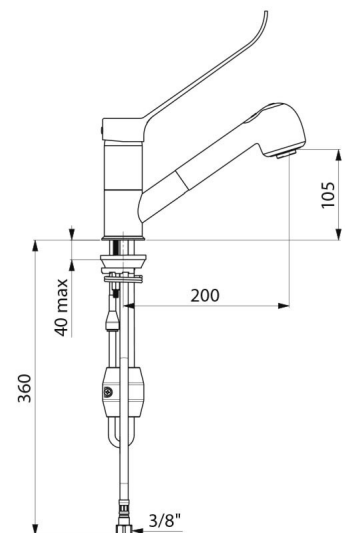

Mitigeur d'évier à équilibrage de pression avec douchette extractible

Réf. 2211LEP

Mitigeur mécanique EP monotrou avec douchette extractible

DESCRIPTION

Mitigeur d'évier à équilibrage de pression avec douchette extractible - Réf. 2211LEP

Mitigeur d'évier mécanique à équilibrage de pression sur gorge adapté aux baignoires bébé.

Mitigeur monotrou à douchette extractible avec bec orientable H.105 L.200. Cartouche céramique Ø 40 à équilibrage de pression avec butée de température maximale pré réglée.

Sécurité antibrûlure totale : débit d'EC restreint en cas de coupure d'EF (et inversement).

Température constante quelles que soient les variations de pression et de débit dans le réseau.

Isolation thermique antibrûlure Securitouch.

Mitigeur mécanique avec douchette extractible 2 jets à basculeur brise-jet/jet pluie.

Corps à intérieur lisse.

Débit limité à 7 l/min à 3 bar.

Corps en laiton chromé et commande par levier Hygiène.

Flexible douchette BIOSAFE antiprolifération bactérienne : polyuréthane transparent pour assurer un bon remplacement en cas de présence de biofilm, intérieur et extérieur lisse.

Flexible petit diamètre (intérieur Ø 6) : faible contenance d'eau.

Contrepoids spécifique.

Flexibles PEX F3/8" avec filtres et clapets antiretour.

Fixation renforcée par 2 tiges Inox.

Mitigeur mécanique à équilibrage de pression SECURITHERM particulièrement adapté pour les établissements de santé, EHPAD, hôpitaux et cliniques.

Mitigeur monotrou adapté aux personnes à mobilité réduite (PMR).

Mitigeur garanti 30 ans.

CARACTÉRISTIQUES TECHNIQUES

Mitigeur d'évier à équilibrage de pression avec douchette extractible - Réf. 2211LEP