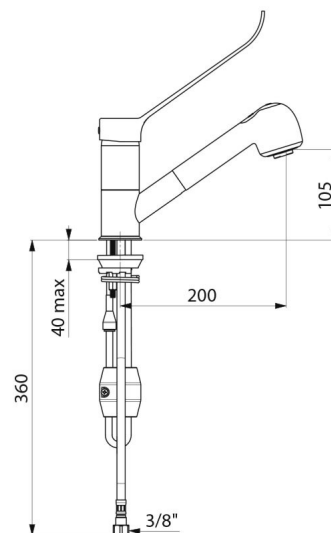

Mitigeur d'évier à équilibrage de pression avec douchette extractible

Réf. 2211LEP

Mitigeur mécanique EP monotrou avec douchette extractible

DESCRIPTION

Mitigeur d'évier à équilibrage de pression avec douchette extractible - Réf. 2211LEP

Mitigeur d'évier mécanique à équilibrage de pression sur gorge adapté aux baignoires bébé.

Mitigeur monotrou à douchette extractible avec bec orientable H.105 L.200. Cartouche céramique Ø 40 à équilibrage de pression avec butée de température maximale prééglée.

Sécurité antibrûlure totale : débit d'EC restreint en cas de coupure d'EF (et inversement).

Température constante quelles que soient les variations de pression et de débit dans le réseau.

Isolation thermique antibrûlure Securitouch.

Mitigeur mécanique avec douchette extractible 2 jets à basculeur brise-jet/jet pluie.

Corps à intérieur lisse.

Débit limité à 7 l/min à 3 bar.

Corps en laiton chromé et commande par levier Hygiène.

Flexible douchette BIOSAFE antiprolifération bactérienne : polyuréthane transparent pour assurer un bon remplacement en cas de présence de biofilm, intérieur et extérieur lisse.

Flexible petit diamètre (intérieur Ø 6) : faible contenance d'eau.

Contrepoids spécifique.

Flexibles PEX F3/8" avec filtres et clapets antiretour.

Fixation renforcée par 2 tiges Inox.

Mitigeur mécanique à équilibrage de pression SECURITHERM particulièrement adapté pour les établissements de santé, EHPAD, hôpitaux et cliniques.

Mitigeur monotrou adapté aux personnes à mobilité réduite (PMR).

Mitigeur garanti 30 ans.

CARACTÉRISTIQUES TECHNIQUES

Mitigeur d'évier à équilibrage de pression avec douchette extractible - Réf. 2211LEP