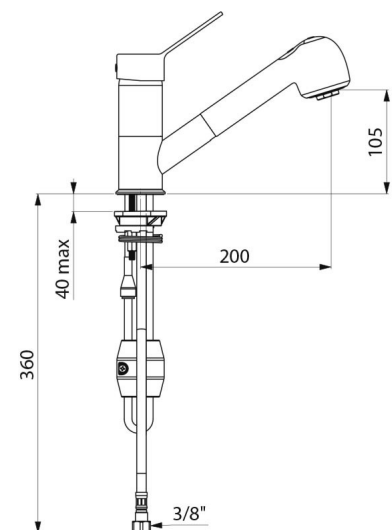

Mitigeur d'évier à équilibrage de pression avec douchette extractible

Réf. 2211EP

Mitigeur mécanique EP monotrou avec douchette extractible

DESCRIPTION

Mitigeur d'évier à équilibrage de pression avec douchette extractible - Réf. 2211EP

Mitigeur d'évier mécanique à équilibrage de pression sur gorge adapté aux baignoires bébé.

Mitigeur monotrou à douchette extractible avec bec orientable H.105 L.200. Cartouche céramique Ø 40 à équilibrage de pression avec butée de température maximale prééglée.

Sécurité antibrûlure totale : débit d'EC restreint en cas de coupure d'EF (et inversement).

Température constante quelles que soient les variations de pression et de débit dans le réseau.

Isolation thermique antibrûlure Securitouch.

Mitigeur mécanique avec douchette extractible 2 jets à basculeur brise-jet/jet pluie.

Corps à intérieur lisse.

Débit limité à 7 l/min à 3 bar.

Corps en laiton chromé et commande par manette pleine.

Flexible douchette BIOSAFE antiprolifération bactérienne : polyuréthane transparent pour assurer un bon remplacement en cas de présence de biofilm, intérieur et extérieur lisse.

Flexible petit diamètre (intérieur Ø 6) : faible contenance d'eau.

Contrepoids spécifique.

Flexibles PEX F3/8" avec filtres et clapets antiretour.

Fixation renforcée par 2 tiges Inox.

Mitigeur mécanique à équilibrage de pression SECURITHERM particulièrement adapté pour les établissements de santé, EHPAD, hôpitaux et cliniques.

Mitigeur monotrou adapté aux personnes à mobilité réduite (PMR).

Mitigeur garanti 30 ans.

CARACTÉRISTIQUES TECHNIQUES

Mitigeur d'évier à équilibrage de pression avec douchette extractible - Réf. 2211EP