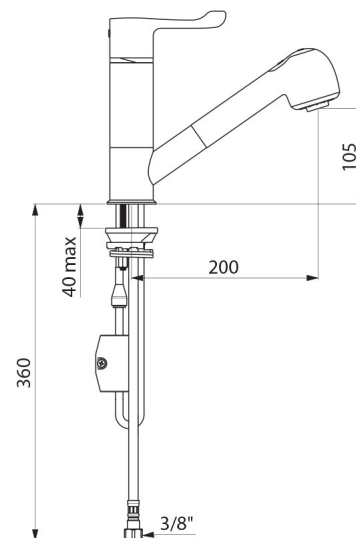

Mitigeur de lavabo thermostatique séquentiel à douchette extractible

Réf. H9612

Mitigeur thermostatique monotrou avec douchette extractible

DESCRIPTION

Mitigeur de lavabo thermostatique séquentiel à douchette extractible - Réf. H9612

Mitigeur de lavabo thermostatique SECURITHERM sur gorge parfaitement adapté aux baignoires bébé.

Mitigeur thermostatique séquentiel : ouverture et fermeture sur l'eau froide. Aucun risque d'intercommunication entre l'eau chaude et l'eau froide. Absence de clapet antiretour sur les arrivées.

Sécurité antibrûlure : fermeture automatique en cas de coupure d'eau froide ou d'eau chaude.

Isolation thermique antibrûlure Securitouch.

Mitigeur monotrou avec bec orientable H.105 L.200.

Mitigeur séquentiel avec douchette extractible 2 jets à basculeur brise-jet/pluie.

Cartouche thermostatique séquentielle antitartre pour réglage séquentiel du débit et de la température.

Température réglable de l'eau froide jusqu'à 40°C avec butée de température engagée à 40°C.

Corps à intérieur lisse.

Débit réglé à 4 l/min.

Commande sans contact manuel par levier Hygiène L.100.

Flexible douchette BIOSAFE antiprolifération bactérienne : polyuréthane transparent pour assurer un bon remplacement en cas de présence de biofilm, intérieur et extérieur lisse.

Flexible petit diamètre (intérieur Ø 6) : faible contenance d'eau.

Contrepoids spécifique.

Flexibles PEX F3/8".

Fixation renforcée par 2 tiges Inox.

Mitigeur thermostatique particulièrement adapté pour les établissements de santé, EHPAD, hôpitaux et cliniques.

Mitigeur adapté aux personnes à mobilité réduite (PMR).

Mitigeur garanti 30 ans.

CARACTÉRISTIQUES TECHNIQUES

Mitigeur de lavabo thermostatique séquentiel à douchette extractible - Réf. H9612