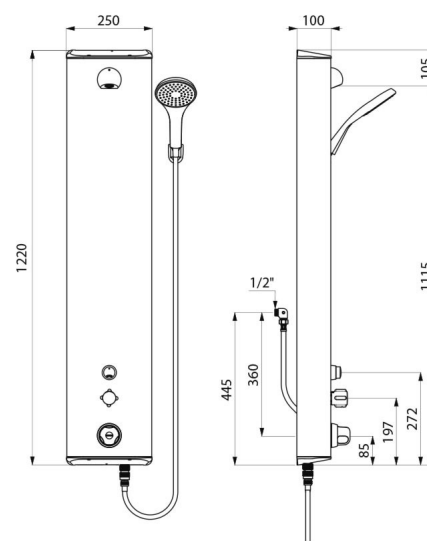

Colonne de douche bicommande SECURITHERM

Réf. 792334

Thermostatique temporisée et mécanique bicommande

DESCRIPTION

Colonne de douche bicommande SECURITHERM - Réf. 792334

Colonne de douche bicommande thermostatique : Colonne en Inox brossé grand modèle pour installation murale en applique. Alimentation cachée par flexibles M1/2". Mitigeur de douche thermostatique SECURITHERM. Température réglable : eau froide jusqu'à 38°C ; 1ère butée de température à 38°C, 2nde butée à 41°C. Sécurité antibrûlure : fermeture automatique en cas de coupure d'eau froide. Fonction anti "douche froide" : fermeture automatique en cas de coupure d'eau chaude. Pommeau de douche fixe ROUND chromé, inviolable et antitartre avec régulation automatique de débit à 6 l/min à 3 bar. Pommeau de douche avec flexible déclipable par raccord rapide STOP et support mural fourni. Robinet temporisé ~30 secondes à déclenchement souple pour commande du pommeau de douche fixe ROUND. Robinet non-temporisé pour commande du pommeau de douche avec flexible. Robinets d'arrêt. Fixations cachées. Filtres et clapets antiretour. Produit conçu pour supporter les chocs thermiques et chimiques dans le cadre des réglementations en vigueur. Colonne de douche adaptée aux PMR. Garantie 30 ans.

CARACTÉRISTIQUES TECHNIQUES

Colonne de douche bicommande SECURITHERM - Réf. 792334

Raccordement	M1/2"
Technologie	Non-temporisée et temporisée
Hauteur	1220 mm
Profondeur	100 mm
Largeur	250 mm
Débit	6 l/min
Butée de température	Thermostatique
Finition	Inox
Normes	ACS

AVANTAGES

- Régulation thermostatique de la température
- Arrêt immédiat en cas de coupure d'eau froide
- Pommeau de douche fixe ou amovible
- Gaine en inox, robinetteries en laiton