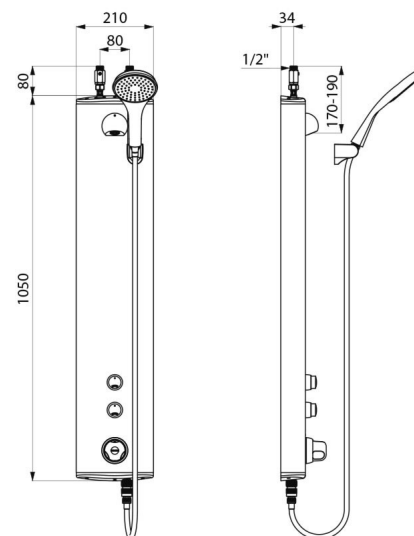

Colonne de douche temporisée bicommande SECURITHERM

Réf. 792320

Thermostatique temporisée bicommande

DESCRIPTION

Colonne de douche temporisée bicommande SECURITHERM - Réf. 792320

Colonne de douche temporisée bicommande et thermostatique : Colonne en aluminium anodisé pour installation murale en applique. Alimentation haute par robinets d'arrêt droits M1/2". Mitigeur de douche thermostatique SECURITHERM. Température réglable : eau froide jusqu'à 38°C ; 1ère butée de température à 38°C, 2nde butée à 41°C. Sécurité antibrûlure : fermeture automatique en cas de coupure d'eau froide. Fonction anti "douche froide" : fermeture automatique en cas de coupure d'eau chaude. Possibilité de choc thermique. Déclenchement souple. Pommeau de douche fixe ROUND chromé, inviolable et antitartre avec régulation automatique de débit à 6 l/min à 3 bar. Pommeau avec flexible déclinable par raccord rapide STOP et support mural fourni. 2 robinets temporisés ~30 secondes pour commande de douche fixe ROUND et du pommeau de douche avec flexible. Fixations cachées. Filtres et clapets antiretour. Colonne de douche adaptée aux PMR. Garantie 30 ans.

CARACTÉRISTIQUES TECHNIQUES

Colonne de douche temporisée bicommande SECURITHERM - Réf. 792320

Raccordement	M1/2"
Technologie	Temporisée
Hauteur	1050 mm
Profondeur	65 mm
Largeur	210 mm
Débit	6 l/min
Butée de température	Thermostatique
Finition	Aluminium
Normes	ACS

AVANTAGES

- Régulation thermostatique de la température
- Arrêt immédiat en cas de coupure d'eau froide
- Économie d'eau de 80 %
- Gaine en aluminium, robinetteries en laiton