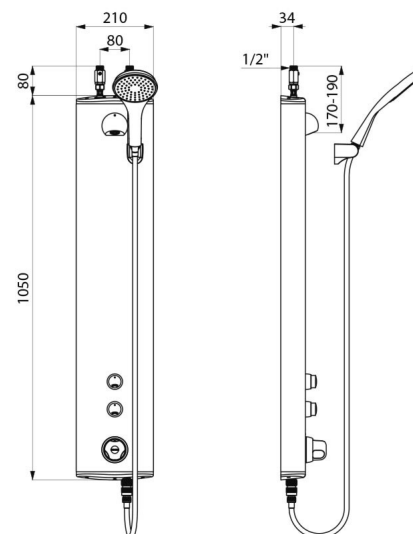

Colonne de douche temporisée bicommande **SECURITHERM**

Réf. 792320

Thermostatique temporisée bicommande

DESCRIPTION

Colonne de douche temporisée bicommande SECURITHERM - Réf. 792320

Colonne de douche temporisée bicommande et thermostatique :
Colonne en aluminium anodisé pour installation murale en applique.
Alimentation haute par robinets d'arrêt droits M1/2".
Mitigeur de douche thermostatique SECURITHERM.
Température réglable : eau froide jusqu'à 38°C ; 1ère butée de température à 38°C, 2nde butée à 41°C.
Sécurité antibrûlure : fermeture automatique en cas de coupure d'eau froide.
Fonction anti "douche froide" : fermeture automatique en cas de coupure d'eau chaude.
Possibilité de choc thermique.
Déclenchement souple.
Pommeau de douche fixe ROUND chromé, inviolable et antitartre avec régulation automatique de débit à 6 l/min à 3 bar.
Pommeau avec flexible déclipable par raccord rapide STOP et support mural fourni.
2 robinets temporisés ~30 secondes pour commande de douche fixe ROUND et du pommeau de douche avec flexible.
Fixations cachées.
Filtres et clapets antiretour.
Colonne de douche adaptée aux PMR.
Garantie 30 ans.

CARACTÉRISTIQUES TECHNIQUES

Colonne de douche temporisée bicommande SECURITHERM - Réf. 792320

Raccordement	M1/2"
Technologie	Temporisée
Hauteur	1050 mm
Profondeur	65 mm
Largeur	210 mm
Débit	6 l/min
Butée de température	Thermostatique
Finition	Aluminium
Normes	ACS

AVANTAGES

- Régulation thermostatique de la température
- Arrêt immédiat en cas de coupure d'eau froide
- Économie d'eau de 80 %
- Gaine en aluminium, robinetteries en laiton