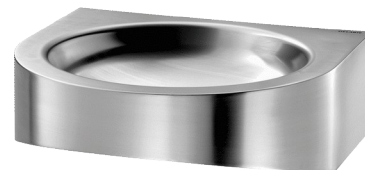

## Lave-mains PMR XS

Réf. 120400

Inox 304 poli satiné

### DESCRIPTION

Lave-mains PMR XS - Réf. 120400

Lave-mains à accrocher au mur.  
 Diamètre intérieur du lave-mains : 310 mm.  
 Inox 304 bactériostatique.  
 Finition poli satiné.  
 Épaisseur Inox : 1,2 mm.  
 Finition anticoupures.  
 Sans trou de robinetterie.  
 Livré avec bonde 1"1/4.  
 Sans trop-plein.  
 Livré avec fixations.  
 Marquage CE. Conforme à la norme EN 14688.  
 Poids : 3,9 kg.  
 Garantie 30 ans.  
 [Ancienne référence : 3411400015]

### CARACTÉRISTIQUES TECHNIQUES

Lave-mains PMR XS - Réf. 120400

Hauteur	150 mm
Longueur	400 mm
Largeur	390 mm
Épaisseur	1,2 mm
Finition	Inox 304 poli satiné
Normes	 
Garantie	