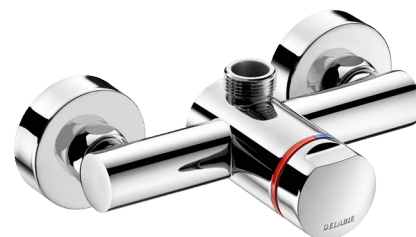

# Mitigeur de douche temporisé TEMPOMIX 3

Réf. 794400

Temporisé monocommande

## DESCRIPTION

Mitigeur de douche temporisé TEMPOMIX 3 - Réf. 794400

Mitigeur de douche temporisé apparent :  
Mitigeur TEMPOMIX 3 monocommande 3/4", sortie haute.  
Installation murale en applique.  
Réglage de la température et déclenchement sur le croisillon.  
Butée de température maximale (réglable par l'installateur).  
Déclenchement souple.  
Temporisation à ~30 secondes.  
Débit 6 l/min à 3 bar, ajustable de 6 à 12 l/min.  
Laiton massif chromé.  
Filtres et clapets antiretour intégrés.  
Croisillon en métal chromé.  
Raccords excentrés M1/2" pour entraxe de 130 à 170 mm.  
Adapté aux PMR.  
Garantie 30 ans.

## CARACTÉRISTIQUES TECHNIQUES

Mitigeur de douche temporisé TEMPOMIX 3 - Réf. 794400

Raccordement	M1/2"
Technologie	Temporisée
Largeur	150 mm
Débit	6 l/min
Normes	   ACS
Garantie	