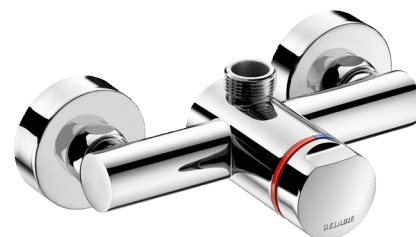

# Mitigeur de douche temporisé TEMPOMIX 3

Réf. 794400

Temporisé monocommande

## DESCRIPTION

Mitigeur de douche temporisé TEMPOMIX 3 - Réf. 794400

Mitigeur de douche temporisé apparent :  
Mitigeur TEMPOMIX 3 monocommande 3/4", sortie haute.  
Installation murale en applique.  
Réglage de la température et déclenchement sur le croisillon.  
Butée de température maximale (réglable par l'installateur).  
Déclenchement souple.  
Temporisation à ~30 secondes.  
Débit 6 l/min à 3 bar, ajustable de 6 à 12 l/min.  
Laiton massif chromé.  
Filtres et clapets antiretour intégrés.  
Croisillon en métal chromé.  
Raccords excentrés M1/2" pour entraxe de 130 à 170 mm.  
Adapté aux PMR.  
Garantie 30 ans.

## CARACTÉRISTIQUES TECHNIQUES

Mitigeur de douche temporisé TEMPOMIX 3 - Réf. 794400

Raccordement	M1/2"
Technologie	Temporisée
Largeur	150 mm
Débit	6 l/min
Normes	
Garantie	