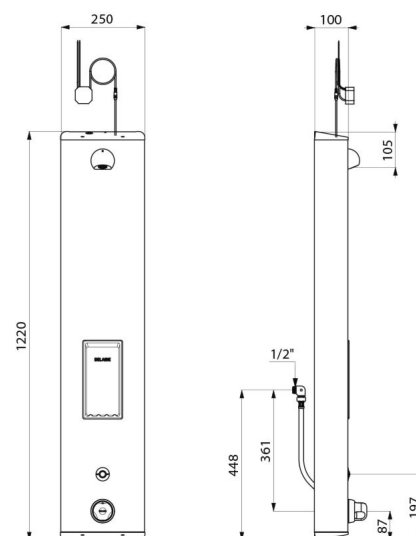

CARACTÉRISTIQUES TECHNIQUES

Colonne de douche automatique SECURITHERM - Réf. 792514

Alimentation	Secteur 230/6 V
Raccordement	M1/2"
Technologie	Électronique
Hauteur	1220 mm
Profondeur	100 mm
Largeur	250 mm
Débit	6 l/min
Butée de température	Thermostatique
Finition	Inox
Normes	ACS

AVANTAGES

- Hyper-économie d'eau de 80 %
- Purge automatique antiprolifération bactérienne
- Régulation thermostatique de la température
- Arrêt immédiat en cas de coupure d'eau froide