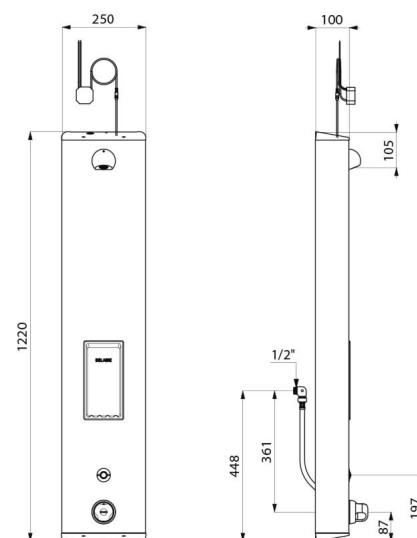

CARACTÉRISTIQUES TECHNIQUES

Colonne de douche automatique SECURITHERM - Réf. 792514

Alimentation	Secteur 230/6 V
Raccordement	M1/2"
Technologie	Électronique
Hauteur	1220 mm
Profondeur	100 mm
Largeur	250 mm
Débit	6 l/min
Butée de température	Thermostatique
Finition	Inox
Normes	ACS

AVANTAGES

- Hyper-économie d'eau de 80 %
- Purge automatique antiprolifération bactérienne
- Régulation thermostatique de la température
- Arrêt immédiat en cas de coupure d'eau froide