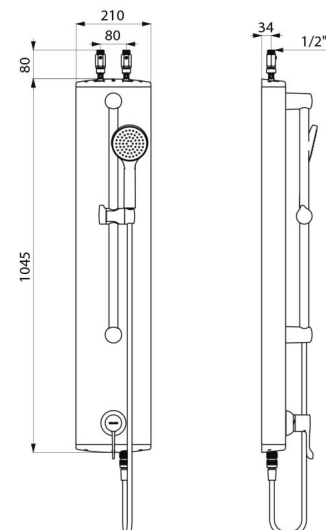

AVANTAGES

SECURITHERM : sécurité antibrûlure optimale

Hygiène maximale : absence de clapet antiretour

Thermostatique : stabilité de température totale

Séquentiel : ouverture/fermeture sur l'eau froide