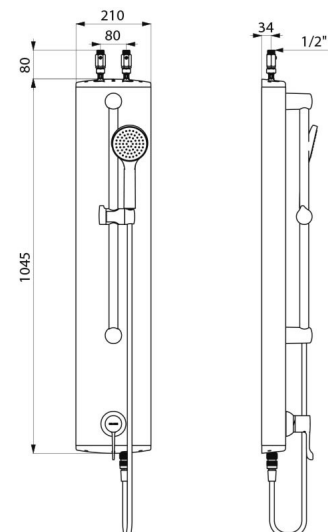

Colonne de douche aluminium avec mitigeur séquentiel **SECURITHERM**

Réf. H9636

Ensemble de douche thermostatique avec mitigeur sans clapet antiretour

DESCRIPTION

Colonne de douche aluminium avec mitigeur séquentiel SECURITHERM - Réf. H9636

Colonne de douche SECURITHERM en aluminium anodisé pour installation murale en applique.

Mitigeur de douche thermostatique séquentiel SECURITHERM.

Mitigeur thermostatique séquentiel : ouverture et fermeture sur l'eau froide. Mitigeur sans clapet antiretour sur les arrivées (limite la prolifération bactérienne).

Aucun risque d'intercommunication entre l'eau chaude et l'eau froide.

Mitigeur séquentiel avec sécurité antibrûlure : fermeture automatique en cas de coupure d'alimentation en eau froide.

Fonction anti "douche froide" : fermeture automatique en cas de coupure d'alimentation en eau chaude.

Température réglable de l'eau froide jusqu'à 39°C.

Butée de température engagée à 39°C, réglable.

Possibilité de choc thermique.

Débit 9 l/min à 3 bar.

Pommeau de douche coulissant sur rampe chromée avec flexible déclipable par raccord rapide STOP.

Levier Hygiène L.100 mm.

Alimentation haute par robinets d'arrêt droits M1/2".

Fixations cachées. Filtres.

Colonne de douche particulièrement adaptée pour les établissements de santé, EHPAD, hôpitaux et cliniques.

Mitigeur conforme aux exigences de la norme NF Médical.

Mitigeur séquentiel adapté aux personnes à mobilité réduite (PMR).

Colonne de douche garantie 30 ans.

CARACTÉRISTIQUES TECHNIQUES

Colonne de douche aluminium avec mitigeur séquentiel SECURITHERM - Réf. H9636