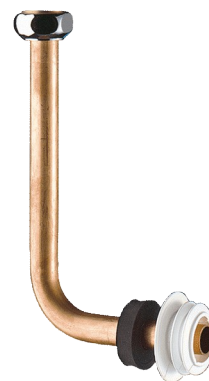

Tubulure d'alimentation encastrable

Réf. 758135

Pour urinoir siphonique ou ordinaire

DESCRIPTION

Tubulure d'alimentation encastrable - Réf. 758135

Alimentation encastrable pour urinoir siphonique ou ordinaire.
F1/2", Ø 35.
Garantie 30 ans.

AVANTAGES

Installation aisée

CARACTÉRISTIQUES TECHNIQUES

Tubulure d'alimentation encastrable - Réf. 758135

Raccordement	F1/2"
Hauteur	165 mm
Longueur	120 mm
Garantie	