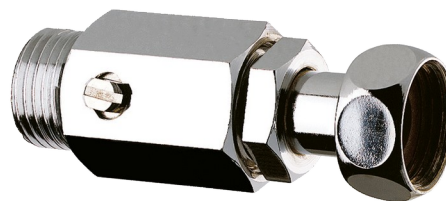

Raccord "STOP" droit

Réf. 825215

Avec robinet d'arrêt et écrou escamotable

DESCRIPTION

Raccord "STOP" droit - Réf. 825215

Robinet d'arrêt intégré.
Laiton nickelé.
Écrou escamotable.
MF1/2".
L.70 mm.
Garantie 30 ans.

AVANTAGES

Universel

Laiton nickelé

CARACTÉRISTIQUES TECHNIQUES

Raccord "STOP" droit - Réf. 825215

Raccordement	MF1/2"
Longueur	70 mm
Normes	ACS 
Garantie	