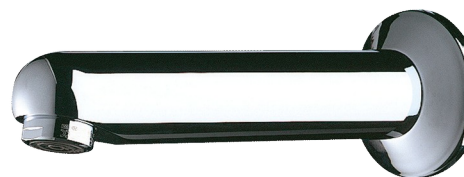

## Bec fixe avec rosace

Réf. 947151

L.120 mm

### DESCRIPTION

**Bec fixe avec rosace - Réf. 947151**

Bec Ø 32, M1/2".

L.120 mm.

Pour traversée de cloison ≤ 165 mm avec ergot antirotation.

Tige filetée recoupable.

Laiton massif chromé.

Brise-jet antitartre régulé à 3 l/min.

### CARACTÉRISTIQUES TECHNIQUES

**Bec fixe avec rosace - Réf. 947151**

Raccordement	M1/2"
Longueur	165 mm
Longueur de bec	120 mm
Débit	3 l/min
Normes	ACS  WRAS 
Garantie	
Réparabilité	