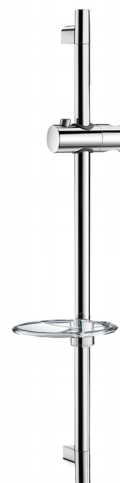

Barre de douche chromée

Réf. 820

Avec porte-savon

DESCRIPTION

Barre de douche chromée - Réf. 820

Barre de douche Inox chromé recoupable Ø 22 hors-tout 700 mm et entraxe 590 mm.

Coulisseau chromé pour douchette réglable en hauteur et inclinable.

Porte-savon transparent.

CARACTÉRISTIQUES TECHNIQUES

Barre de douche chromée - Réf. 820

Longueur	700 mm
Finition	Chromée

AVANTAGES

Installation aisée

Fixation réglable en hauteur