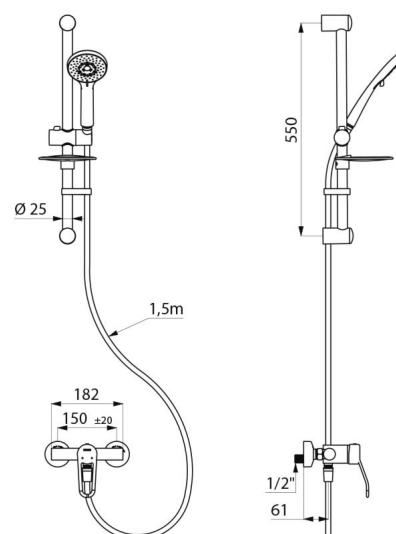

AVANTAGES

Débit restreint de l'EC en cas de coupure d'EF

EP : limite les variations de température

Securitouch : isolation thermique antibrûlure

Ergonomie : manette ajourée pour préhension aisée