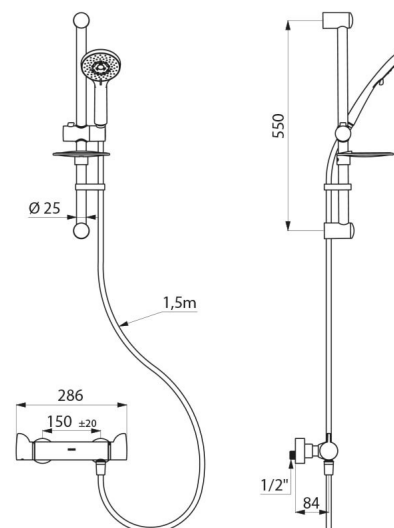

AVANTAGES

- SECURITHERM : sécurité antibrûlure optimale
- Double butée de température maximale
- Securitouch : isolation thermique antibrûlure
- Thermostatique : stabilité de température totale