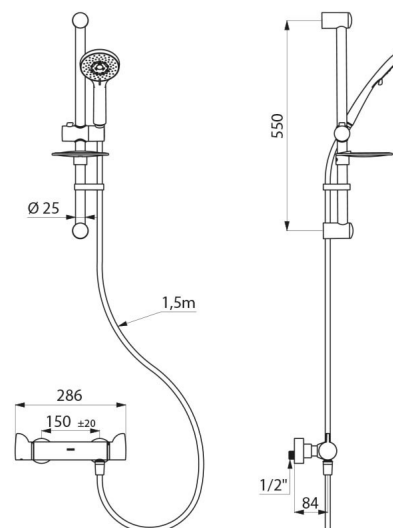

AVANTAGES

- SECURITHERM : sécurité antibrûlure optimale
- Double butée de température maximale
- Securitouch : isolation thermique antibrûlure
- Thermostatique : stabilité de température totale