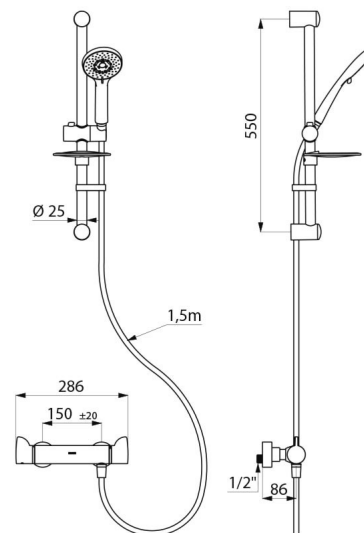

Colonne de douche avec mitigeur thermostatique SECURITHERM

Réf. H9741KIT

Kit de douche thermostatique avec mitigeur H9741

DESCRIPTION

Colonne de douche avec mitigeur thermostatique SECURITHERM - Réf. H9741KIT

Colonne de douche avec mitigeur thermostatique bicommande.
Kit de douche avec mitigeur de douche thermostatique SECURITHERM.
Mitigeur avec sécurité antibrûlure : fermeture automatique en cas de coupure d'alimentation en eau froide.
Fonction anti "douche froide" : fermeture automatique en cas de coupure d'alimentation en eau chaude.
Isolation thermique antibrûlure Securitouch.
Cartouche thermostatique antitarte pour le réglage de la température.
Tête céramique ¼ de tour pour le réglage du débit.
Température réglable de 25°C à 41°C.
Double butée de température : 1e butée déverrouillable à 38°C, 2nde butée engagée à 41°C.
Possibilité de réaliser aisément un choc thermique sans démontage du croisillon ni coupure de l'alimentation en eau froide.
Débit régulé à 9 l/min.
Corps en laiton chromé et croisillons ERGO.
Sortie de douche M1/2".
Filtres et clapets antiretour intégrés sur les arrivées F3/4".
Mitigeur avec raccords muraux excentrés STOP/CHECK M1/2" M3/4".

- Pommeau de douche coulissant (réf. 813) sur rampe chromée (réf. 821) avec porte-savon et flexible (réf. 836T1).
- Collier antichute de douchette (réf. 830).

Mitigeur particulièrement adapté pour les établissements de santé, EHPAD, hôpitaux et cliniques.
Mitigeur thermostatique adapté aux personnes à mobilité réduite (PMR).
Colonne de douche garantie 30 ans.

CARACTÉRISTIQUES TECHNIQUES

Colonne de douche avec mitigeur thermostatique SECURITHERM - Réf. H9741KIT