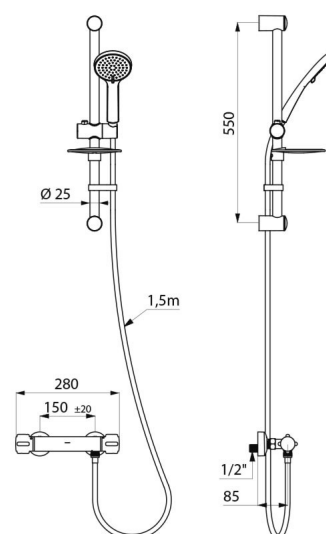

AVANTAGES

SECURITHERM : sécurité antibrûlure optimale

Butée de température maximale pré-réglée

Thermostatique : stabilité de température totale

Ergonomie : croisillons à préhension aisée